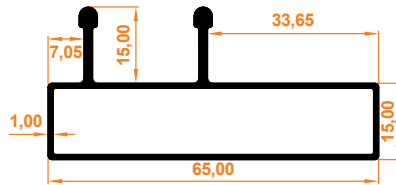

Platin Çiftli Kasa Profil
Platin Double Case Profile

Paket İçi Adet | 6
Quantity Per Package

Platin Kanat Profil
Platin Series Sash Profile

Paket İçi Adet | 10
Quantity Per Package

360

0,306 kg/m

933

0,499 kg/m