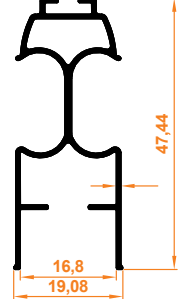

Paket İçi Adet
Quantity Per Package 12

359 0,321 kg/m

Slim Kant Profil
Slim Wing Profile

Paket İçi Adet
Quantity Per Package 10