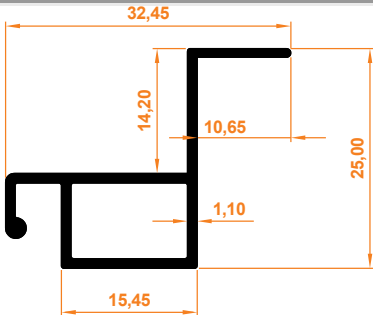

Paket İçi Adet
Quantity Per Package

10

Slim Kanat Profili
Slim Wing Profile

Paket İçi Adet
Quantity Per Package

10

İÇTEN MONTAJLI SABİT SİNEKLİK / INTERNAL MOUNTED FIXED FLY SCREEN

405

0,256 kg/m