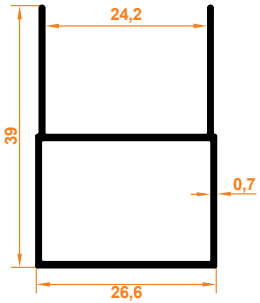

307

0,304 kg/m

345

0,162 kg/m

347

0,445 kg/m

Junior Kasa Profil
Junior Case Profile

Paket İçi Adet
Quantity Per Package