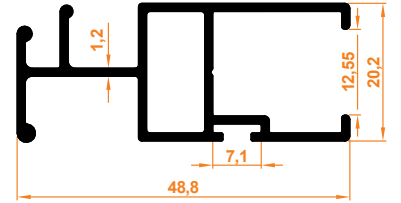

321

0,352 kg/m

322

0,455 kg/m

323

0,506 kg/m

Platin Tekli Kasa Profil
Platin Single Case Profile

Paket İçi Adet | 8
Quantity Per Package