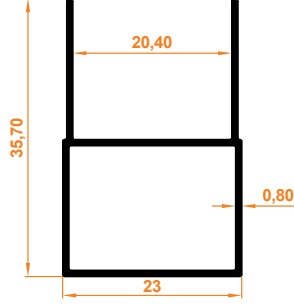

Paket İçi Adet
Quantity Per Package 10

355 0,098 kg/m

Nobel Eşiksiz Profili
Nobel Profile without Threshold

Paket İçi Adet
Quantity Per Package 12

338 0,250 kg/m

Nobel Kasa Profili
Nobel Case Profile

Paket İçi Adet
Quantity Per Package 10

366 0,277 kg/m

Nobel Mıknatıs Yuvalı Kasa Profili
Nobel Magnet-Channel Frame Profile

Paket İçi Adet
Quantity Per Package 10

SÜPER SERİ PLİSE SİNEKLİK / SUPER SERIES PLAIT FLY SCREEN

320

0,303 kg/m

Süper Seri Kanat Profili
Super Wing Profile

Paket İçi Adet
Quantity Per Package

10

316

0,248 kg/m

Süper Seri Kasa Profili
Super Case Profile

Paket İçi Adet
Quantity Per Package

10

325

0,469 kg/m

Süper Büyük Kasa Profili
Super Big Case Profile

Paket İçi Adet
Quantity Per Package

8

354

0,363 kg/m

Süper Orta Kasa Profili
Super Middle Case Profile

Paket İçi Adet
Quantity Per Package