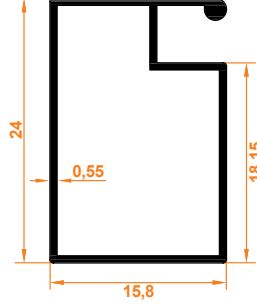

DÜZ SİNEKLİK SİSTEMLERİ / FLAT FLY SCREEN PROFILE GROUP

400

0,105 kg/m

10x20 Sineklik Profil
10x20 Fly Screen Profile

Paket İçi Adet | 20
Quantity Per Package

401

0,142 kg/m

17x25 Sineklik Profil
17x25 Fly Screen Profile

Paket İçi Adet | 20
Quantity Per Package

402

0,250 kg/m

20x40 Sineklik Profil
20x40 Fly Screen Profile

Paket İçi Adet | 10
Quantity Per Package

311

0,304 kg/m

İçe Açılır Fitilli Sineklik Profil
Inward Foldable Flyscreen Profile