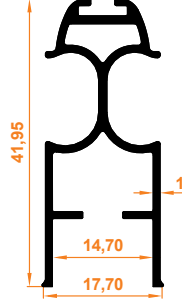

0,469 kg/m

Süper Büyük Kasa Profili
Super Big Case Profile

Paket İçi Adet
Quantity Per Package

8

354

0,363 kg/m

Süper Orta Kasa Profili
Super Middle Case Profile

Paket İçi Adet
Quantity Per Package

8

361

0,152 kg/m

Süper Eşiksiz Kasa Profili
Super without Threshold Case Profile

Paket İçi Adet
Quantity Per Package

12

NOBEL SERİ İÇTEN MONTAJLI PLİSE SİNEKLİK / NOBEL SERIES INTERNAL MOUNTED PLAIT FLY SCREEN

363

0,278 kg/m

335

0,345 kg/m

Nobel İçten/Dıştan Montajlı Kasa Profil
Nobel Inside/Outside Mounted Case Profile

Paket İçi Adet
Quantity Per Package

10

Nobel Kanat Profili
Nobel Wing Profile