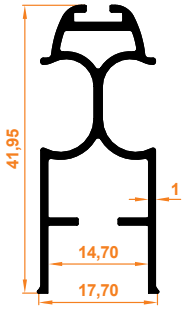

Paket İçi Adet
Quantity Per Package 12

359 0,321 kg/m

Slim Kant Profil
Slim Wing Profile

Paket İçi Adet
Quantity Per Package 10

NOBEL SERİ PLİSE SİNEKLİK / NOBEL SERIES PLAİT FLY SCREEN

335 0,345 kg/m

Nobel Kanat Profili
Nobel Wing Profile

Paket İçi Adet
Quantity Per Package 10

355 0,098 kg/m

Nobel Eşiksiz Profili
Nobel Profile without Threshold

Paket İçi Adet
Quantity Per Package 12

338 0,250 kg/m

Nobel Kasa Profili
Nobel Case Profile

Paket İçi Adet
Quantity Per Package 10