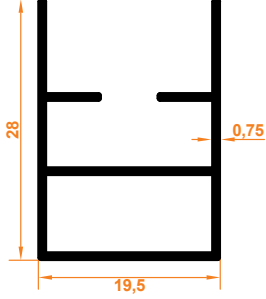

10

Junior Kanat Profil
Junior Wing Profile

Paket İçi Adet
Quantity Per Package

10

Junior Eşiksiz Kasa Profil
Junior Case Profile without Threshold

Paket İçi Adet
Quantity Per Package

12

Junior Büyük Kasa Profili
Junior Big Case Profile

Paket İçi Adet
Quantity Per Package

8

SLIM SERİ PLİSE SİNEKLİK / SLIM SERIES PLAİT FLY SCREEN

300 0,218 kg/m

Slim Kasa Profil
Slim Case Profile

Paket İçi Adet
Quantity Per Package 10

358 0,111 kg/m

Slim Eşiksiz Profil
Slim Profile without Threshold