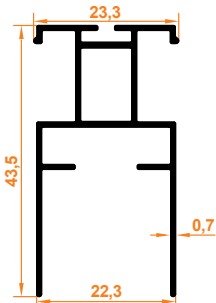

307

0,304 kg/m

345

0,162 kg/m

347

0,445 kg/m

Junior Kasa Profil
Junior Case Profile

Paket İçi Adet
Quantity Per Package