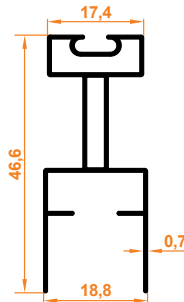

301

0,303 kg/m

Star Kasa Profil
Star Case Profile

Paket İçi Adet
Quantity Per Package

10

Star Kanat Profil
Star Wing Profile

Paket İçi Adet
Quantity Per Package

10