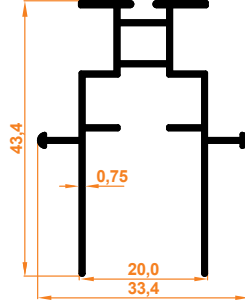

304

0,318 kg/m

305

0,330 kg/m

Gold Kasa Profil
Gold Case Profile

Paket İçi Adet
Quantity Per Package

10

Gold Kanat Profil
Gold Wing Profile