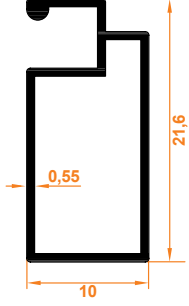

DÜZ SİNEKLİK SİSTEMLERİ / FLAT FLY SCREEN PROFILE GROUP

400

0,105 kg/m

10x20 Sineklik Profil
10x20 Fly Screen Profile

Paket İçi Adet | 20
Quantity Per Package

401

0,142 kg/m