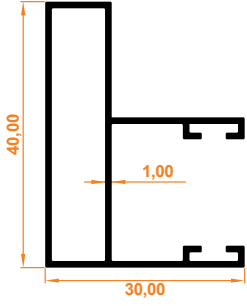

Stor Boru Profil
Stor Pipe Profile

Paket İçi Adet
Quantity Per Package

6

409

0,526 kg/m

Stor Kasa Profil
Stor Case Profile

Paket İçi Adet
Quantity Per Package

6

410

0,413 kg/m

Stor Yan Kasa Profil
Stor Side Case Profile

Paket İçi Adet
Quantity Per Package

6

411

0,318 kg/m

Stor Alt Kasa Profil
Stor Bottom Case Profile