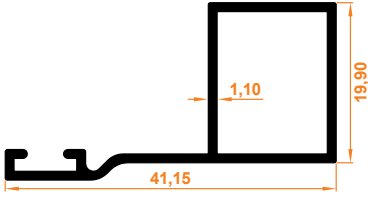

Paket İçi Adet | 20
Quantity Per Package

402

0,250 kg/m

20x40 Sineklik Profil
20x40 Fly Screen Profile

Paket İçi Adet | 10
Quantity Per Package

311

0,304 kg/m

İçe Açılır Fitilli Sineklik Profil
Inward Foldable Flyscreen Profile