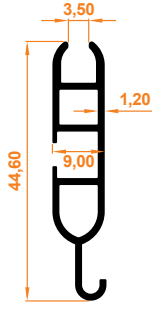

407

0,342 kg/m

Stor Kanat Profil
Stor Wing Profile