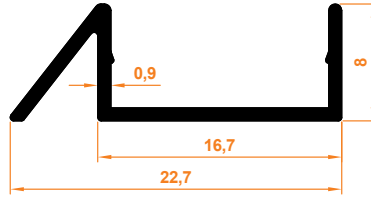

Paket İçi Adet
Quantity Per Package

8

SLIM SERİ PLİSE SİNEKLİK / SLIM SERIES PLAİT FLY SCREEN

300 0,218 kg/m

Slim Kasa Profil
Slim Case Profile

Paket İçi Adet
Quantity Per Package 10

358 0,111 kg/m

Slim Eşiksiz Profil
Slim Profile without Threshold

Paket İçi Adet
Quantity Per Package 12

359 0,321 kg/m

Slim Kant Profil
Slim Wing Profile

Paket İçi Adet
Quantity Per Package 10

NOBEL SERİ PLİSE SİNEKLİK / NOBEL SERIES PLAİT FLY SCREEN

335 0,345 kg/m

Nobel Kanat Profili
Nobel Wing Profile

Paket İçi Adet
Quantity Per Package 10

355 0,098 kg/m

Nobel Eşiksiz Profili
Nobel Profile without Threshold

Paket İçi Adet
Quantity Per Package 12

338 0,250 kg/m

Nobel Kasa Profili
Nobel Case Profile

Paket İçi Adet
Quantity Per Package 10