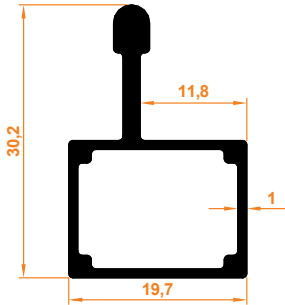

Platin Çiftli Kasa Profil
Platin Double Case Profile

Paket İçi Adet | 6
Quantity Per Package

Platin Kanat Profil
Platin Series Sash Profile

Paket İçi Adet | 10
Quantity Per Package

360

0,306 kg/m

933

0,499 kg/m