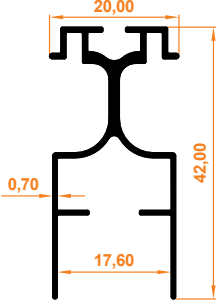

Paket İçi Adet
Quantity Per Package 10

355 0,098 kg/m

Nobel Eşiksiz Profili
Nobel Profile without Threshold

Paket İçi Adet
Quantity Per Package 12

338 0,250 kg/m

Nobel Kasa Profili
Nobel Case Profile

Paket İçi Adet
Quantity Per Package 10

366 0,277 kg/m

Nobel Mıknatıs Yuvalı Kasa Profili
Nobel Magnet-Channel Frame Profile

Paket İçi Adet
Quantity Per Package 10

SÜPER SERİ PLİSE SİNEKLİK / SUPER SERIES PLAIT FLY SCREEN

320

0,303 kg/m

Süper Seri Kanat Profili
Super Wing Profile