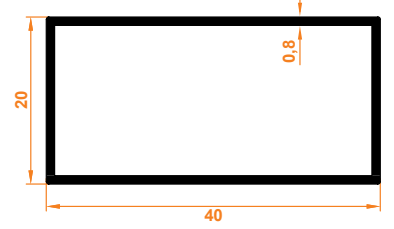

20x40 Sineklik Profil
20x40 Fly Screen Profile

Paket İçi Adet | 10
Quantity Per Package

311

0,304 kg/m