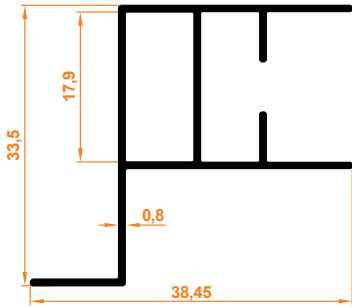

SLIM SERİ İÇTEN MONTAJLI PLİSE SİNEKLİK / SLIM SERIES INTERNAL MOUNTED PLAIT FLY SCREEN

317

0,272 kg/m