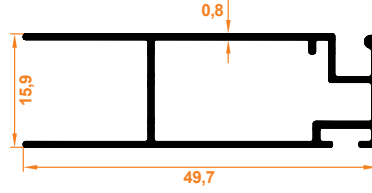

Kasa Profili
Case Profile

Paket İçi Adet
Quantity Per Package

10

AYKİM SERİ SİNEKLİK / AYKİM SERIES FLY SCREEN

309

0,374 kg/m

310

0,315 kg/m