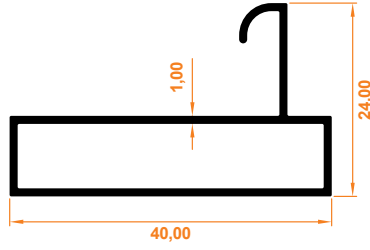

410

0,413 kg/m

Stor Yan Kasa Profil
Stor Side Case Profile

Paket İçi Adet
Quantity Per Package

6

411

0,318 kg/m

Stor Alt Kasa Profil
Stor Bottom Case Profile