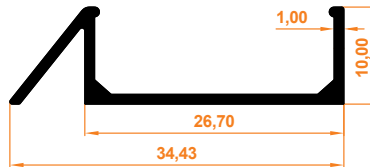

347

0,445 kg/m