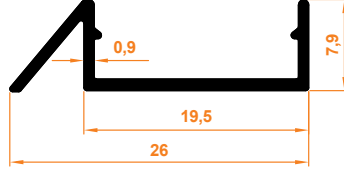

Paket İçi Adet
Quantity Per Package

8

SLIM SERİ PLİSE SİNEKLİK / SLIM SERIES PLAİT FLY SCREEN

300 0,218 kg/m

Slim Kasa Profil
Slim Case Profile

Paket İçi Adet
Quantity Per Package 10

358 0,111 kg/m

Slim Eşiksiz Profil
Slim Profile without Threshold