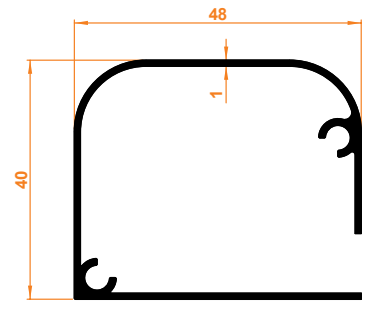

Paket İçi Adet
Quantity Per Package

6

409

0,526 kg/m

Stor Kasa Profil
Stor Case Profile