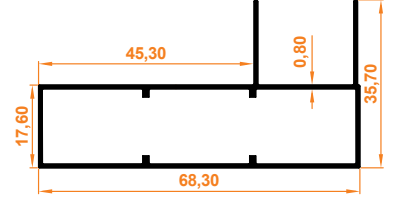

Paket İçi Adet
Quantity Per Package

10

316

0,248 kg/m

Süper Seri Kasa Profili
Super Case Profile

Paket İçi Adet
Quantity Per Package

10

325

0,469 kg/m

Süper Büyük Kasa Profili
Super Big Case Profile

Paket İçi Adet
Quantity Per Package

8

354

0,363 kg/m

Süper Orta Kasa Profili
Super Middle Case Profile

Paket İçi Adet
Quantity Per Package