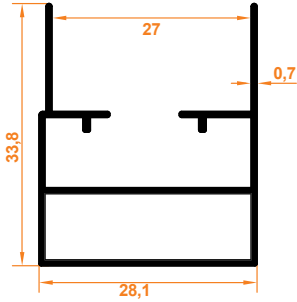

STAR SERİ PLİSE SİNEKLİK / STAR SERIES PLAIT FLY SCREEN

302

0,272 kg/m