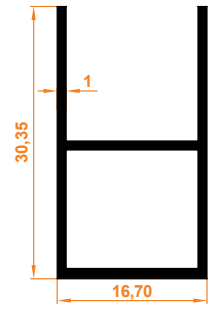

Paket İçi Adet
Quantity Per Package 10

355 0,098 kg/m

Nobel Eşiksiz Profili
Nobel Profile without Threshold

Paket İçi Adet
Quantity Per Package 12

338 0,250 kg/m

Nobel Kasa Profili
Nobel Case Profile

Paket İçi Adet
Quantity Per Package 10