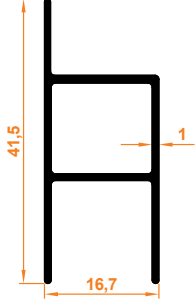

0,469 kg/m

Süper Büyük Kasa Profili
Super Big Case Profile

Paket İçi Adet
Quantity Per Package

8

354

0,363 kg/m

Süper Orta Kasa Profili
Super Middle Case Profile

Paket İçi Adet
Quantity Per Package

8

361

0,152 kg/m

Süper Eşiksiz Kasa Profili
Super without Threshold Case Profile

Paket İçi Adet
Quantity Per Package

12

NOBEL SERİ İÇTEN MONTAJLI PLİSE SİNEKLİK / NOBEL SERIES INTERNAL MOUNTED PLAIT FLY SCREEN

363

0,278 kg/m

335

0,345 kg/m

Nobel İçten/Dıştan Montajlı Kasa Profil
Nobel Inside/Outside Mounted Case Profile

Paket İçi Adet
Quantity Per Package

10

Nobel Kanat Profili
Nobel Wing Profile