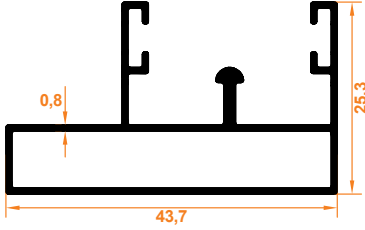

Kasa Profili
Case Profile

Paket İçi Adet
Quantity Per Package

10

AYKİM SERİ SİNEKLİK / AYKİM SERIES FLY SCREEN

309

0,374 kg/m

310

0,315 kg/m