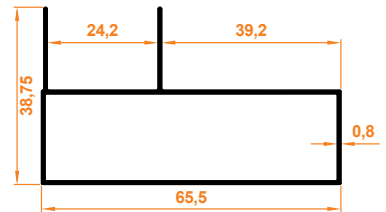

307

0,304 kg/m

345

0,162 kg/m

347

0,445 kg/m

Junior Kasa Profil
Junior Case Profile

Paket İçi Adet
Quantity Per Package