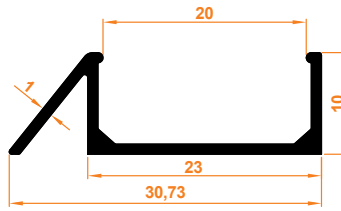

Süper Eşiksiz Kasa Profili
Super without Threshold Case Profile

Paket İçi Adet
Quantity Per Package

12