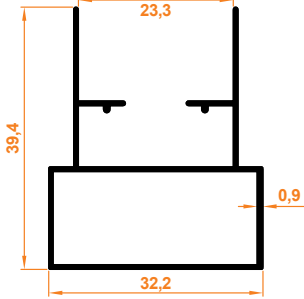

304

0,318 kg/m

305

0,330 kg/m

Gold Kasa Profil
Gold Case Profile

Paket İçi Adet
Quantity Per Package

10

Gold Kanat Profil
Gold Wing Profile