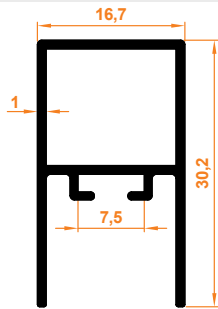

Nobel Mıknatıs Yuvalı Kasa Profili
Nobel Magnet-Channel Frame Profile

Paket İçi Adet
Quantity Per Package 10