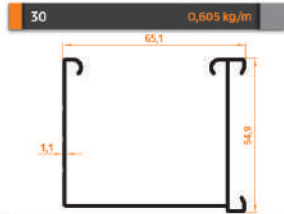

# AHŞAP JALUZİ PROFİL GRUBU

Wooden Venetian Blind Profile Group

30

Ahşap Jaluzi Perde Kasa Profil  
Venetian Blind Headrail Profile

Paket İçi Adet  
Quantity Per Package

6

Gramajı  
Weight

0,605 kg/m