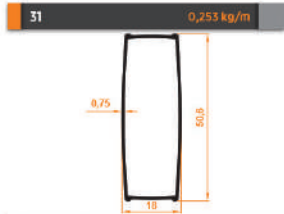

# AHŞAP JALUZİ PROFİL GRUBU

Wooden Venetian Blind Profile Group

30

Ahşap Jaluzi Perde Kasa Profil  
Venetian Blind Headrail Profile

Paket İçi Adet  
Quantity Per Package

6

Gramajı  
Weight

0,605 kg/m

30

0,605 kg/m

Ahşap Jaluzi Perde Kasa Profil  
Venetian Blind Headrail Profile

Paket İçi Adet  
Quantity Per Package

6

31

Ahşap Jaluzi Perde Etek Profil  
Venetian Blind Bottomrail Profile

Paket İçi Adet  
Amount within package

6

Gramajı  
Weight

0,253 kg/m

31

0,253 kg/m

Ahşap Jaluzi Perde Etek Profil  
Venetian Blind Bottomrail Profile

Paket İçi Adet  
Quantity Per Package

6